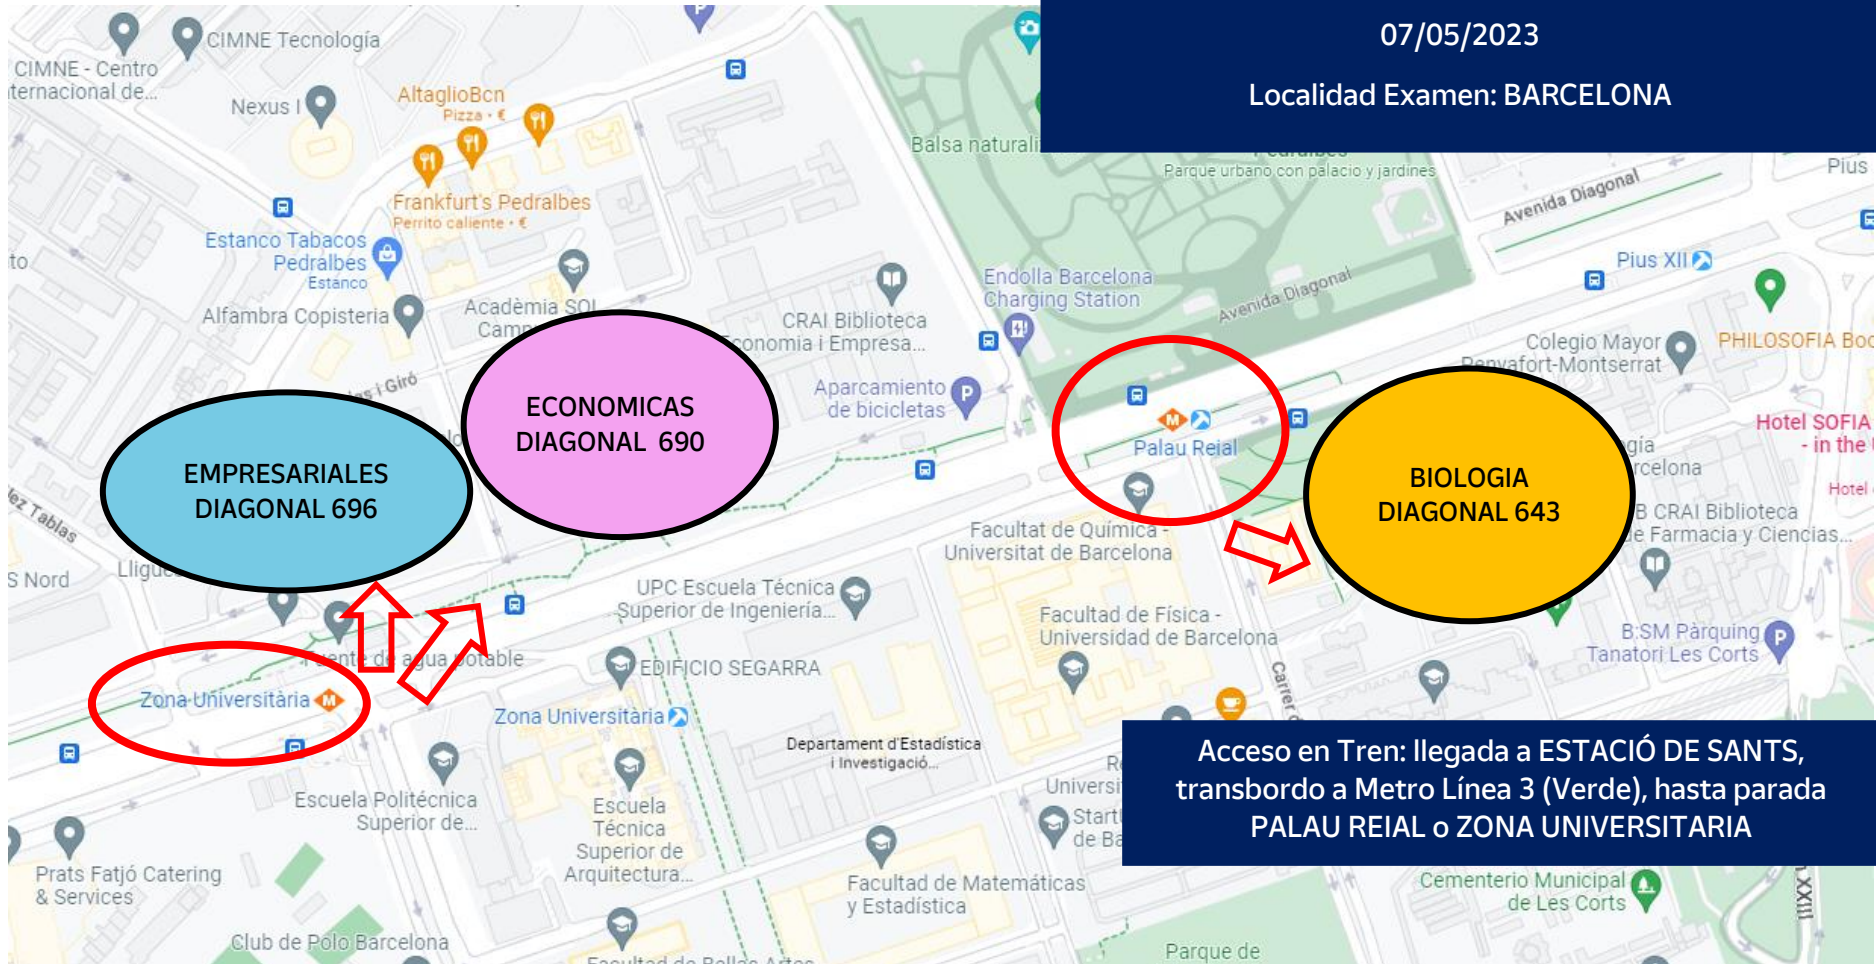

**PRUEBA SELECTIVA INGRESO PERSONAL LABORAL FIJO
(Convocatoria 27/05/2022)**

07/05/2023

Localidad Examen: BARCELONA

**EMPRESARIALES
DIAGONAL 696**

**ECONOMICAS
DIAGONAL 690**

**BIOLOGIA
DIAGONAL 643**

**Acceso en Tren: llegada a ESTACIÓ DE SANTS,
transbordo a Metro Línea 3 (Verde), hasta parada
PALAU REIAL o ZONA UNIVERSITARIA**